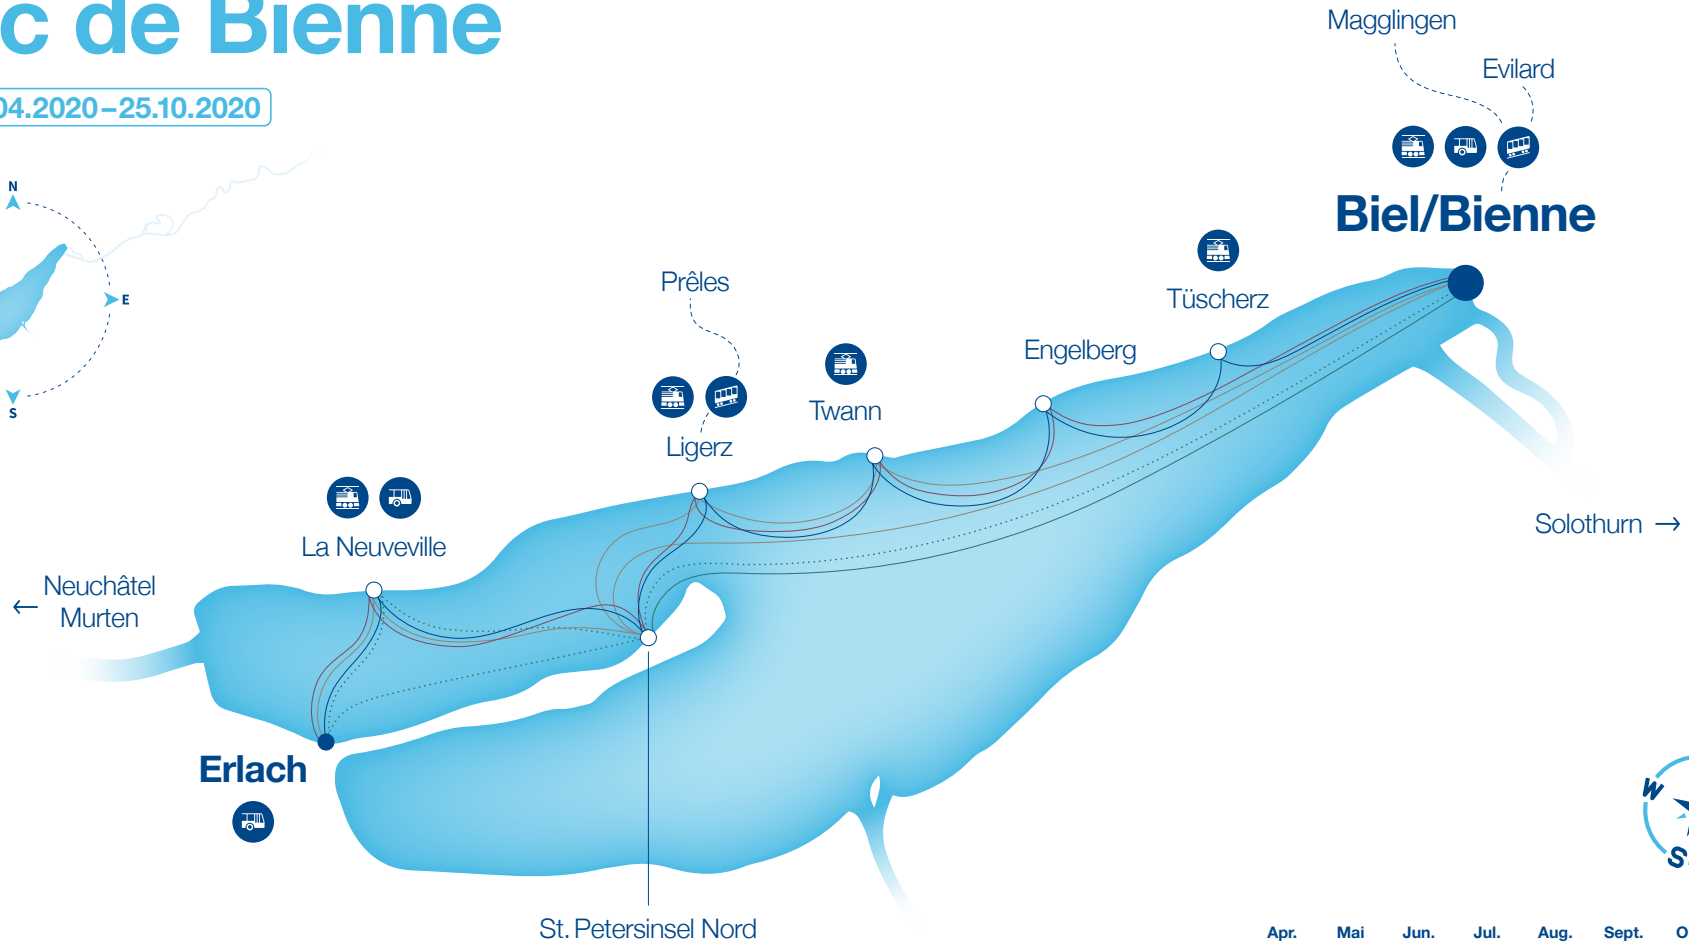

Bielersee Lac de Bienne

10.04.2020 – 25.10.2020