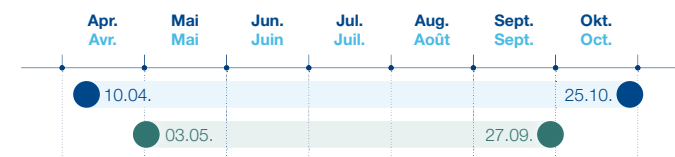

# Zwei-Seen-Fahrt Croisière des Deux-Lacs

10.04.2020 – 25.10.2020

[bielersee.ch](http://bielersee.ch) [lacdebienne.ch](http://lacdebienne.ch)

+41 (0)32 329 88 11

Kurse | Courses

○ 302  
○ 305/306