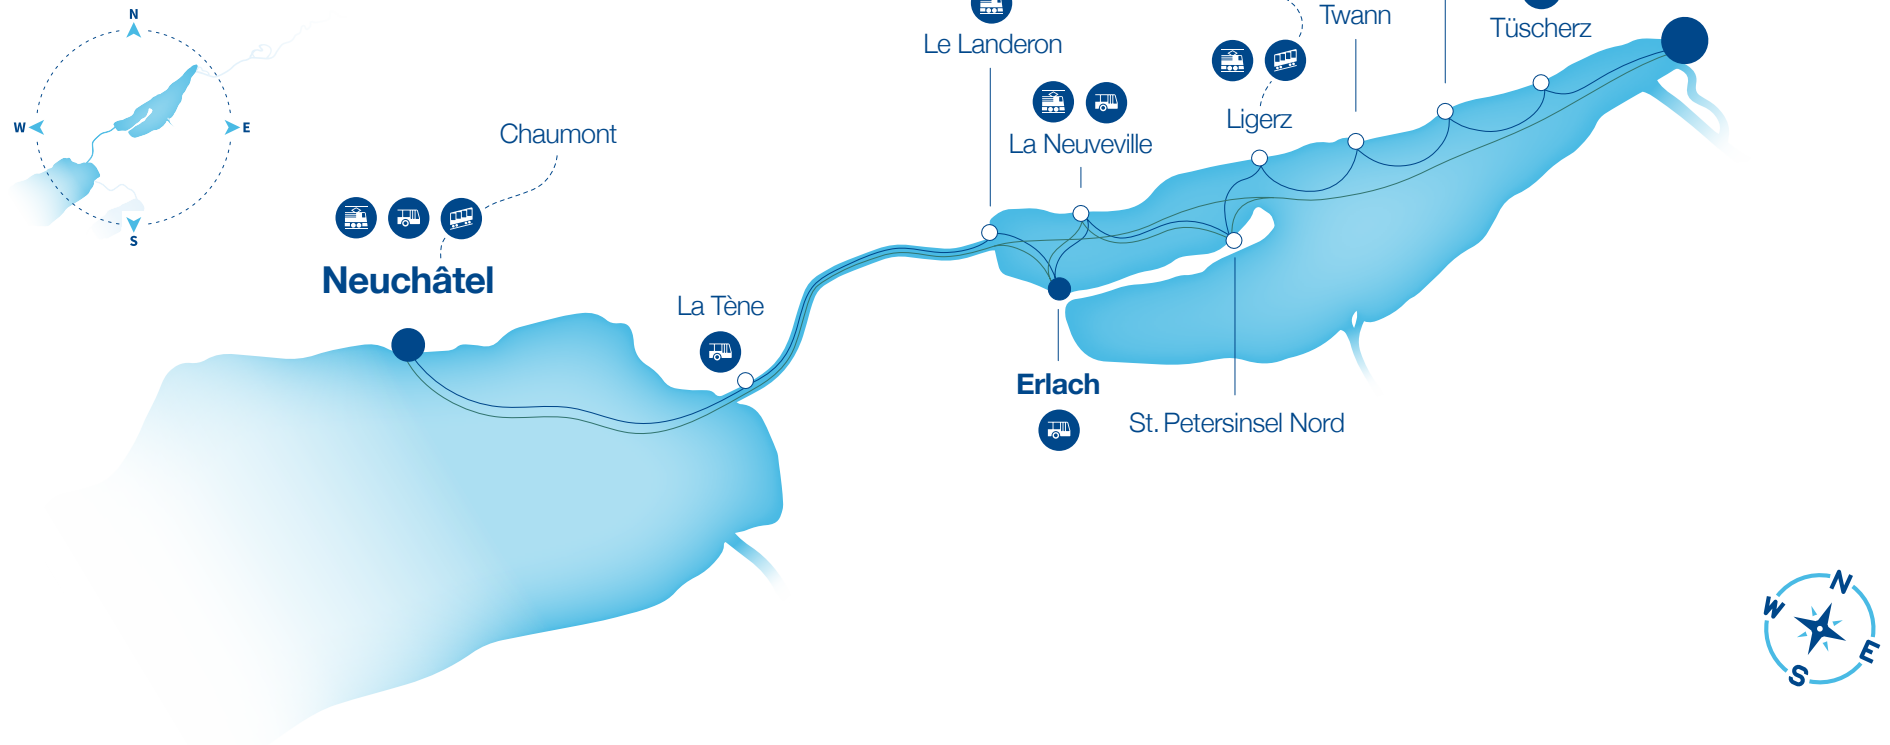

## Le réseau de navigation

# Zwei-Seen-Fahrt Croisière des Deux-Lacs

10.04.2020 – 25.10.2020

[bielersee.ch](http://bielersee.ch) [lacdebienne.ch](http://lacdebienne.ch)

+41 (0)32 329 88 11

Kurse | Courses

○ 302  
○ 305/306

# Drei-Seen-Fahrt

## Croisière des Trois-Lacs

10.04.2020 – 25.10.2020