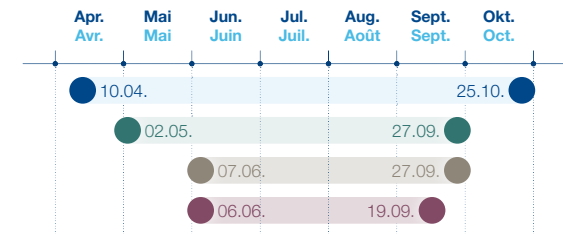

## Le réseau de navigation

# Bielersee Lac de Bienne

10.04.2020 – 25.10.2020

**Kurse | Courses**

- 65/66, 69/70, 71/72, 73/74, 301/302
- 169/170, 171/172
- 173/174, 305
- 75/76
- 81/82