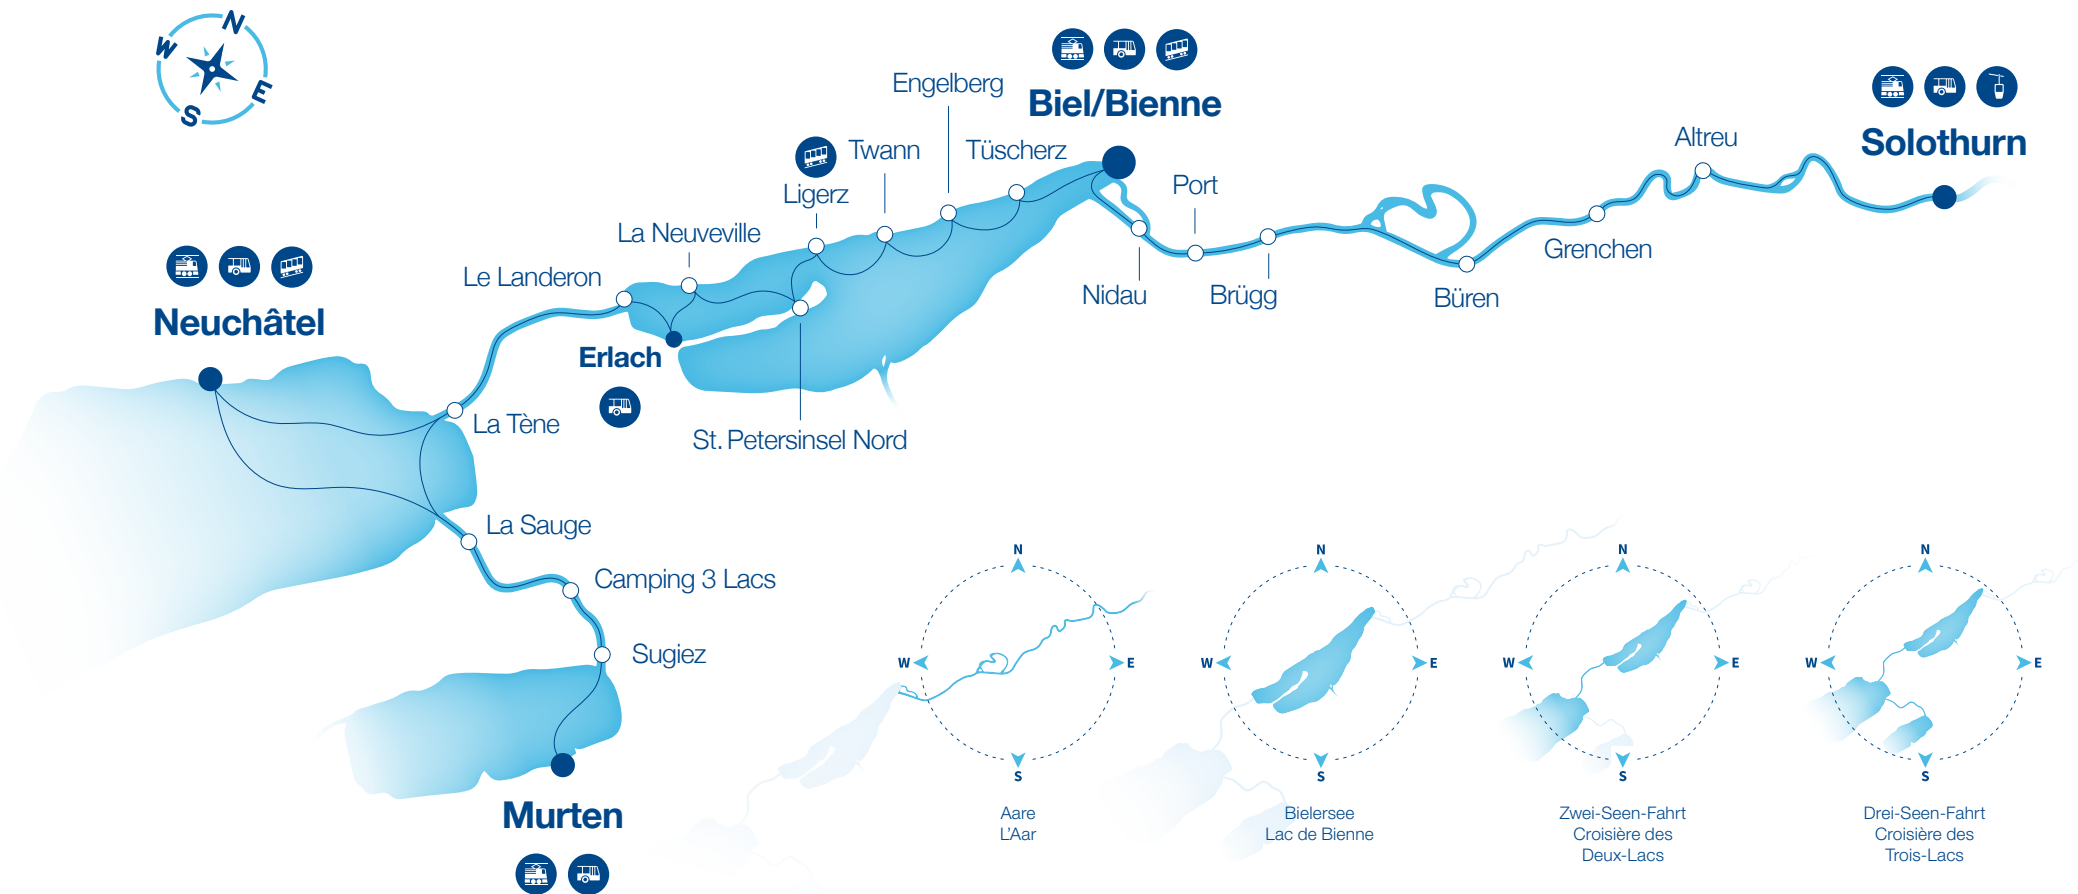

# Das Streckennetz

## Le réseau de navigation

# Drei-Seen-Fahrt

## Croisière des Trois-Lacs

10.04.2020 – 25.10.2020