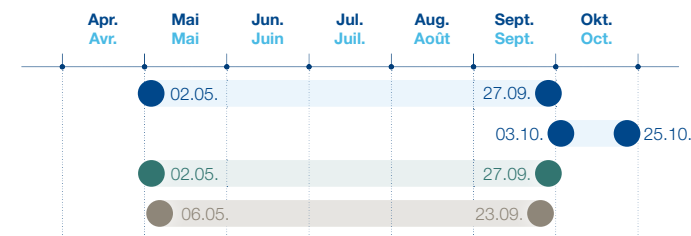

## Le réseau de navigation

# Bielersee Lac de Bienne

10.04.2020 – 25.10.2020

**Kurse | Courses**

- 65/66, 69/70, 71/72, 73/74, 301/302
- 169/170, 171/172
- 173/174, 305
- 75/76
- 81/82

# Aare L'Aar

02.05.2020 – 25.10.2020

**Kurse | Courses**

- 31, 32, 33, 34
- 35, 36
- 37, 38

[bielersee.ch](http://bielersee.ch) [lacdebienne.ch](http://lacdebienne.ch)

+41 (0)32 329 88 11