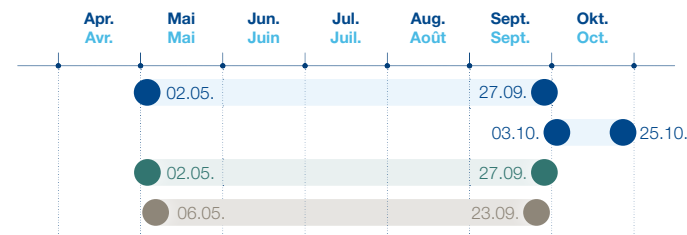

Aare L'Aar

02.05.2020 – 25.10.2020

Kurse | Courses

- 31, 32, 33, 34
- 35, 36
- 37, 38

bielersee.ch lacdebienne.ch

+41 (0)32 329 88 11