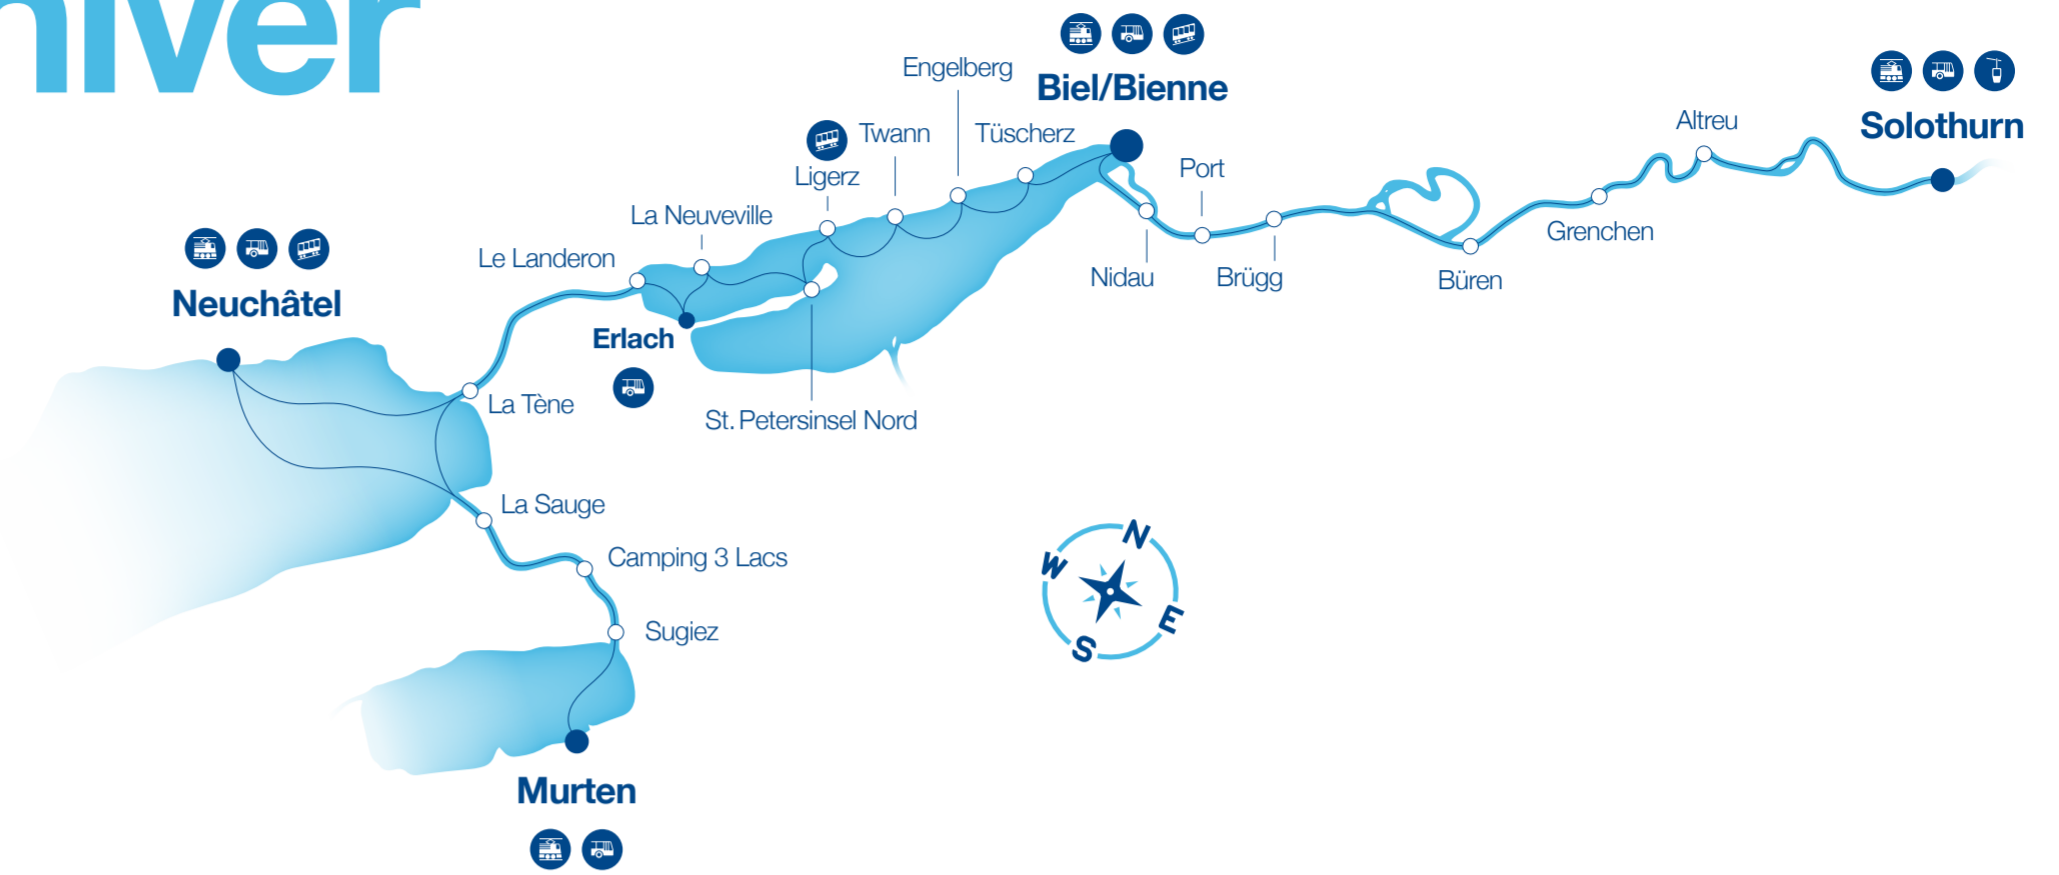

Fahrplan Winter Horaire hiver

24.10.2022 – 04.12.2022
19.02.2023 – 06.04.2023

Bielersee Lac de Bienne

Biel/Bienne → Erlach

303 **65** **71**
sonntags sonntags sonntags
dimanche dimanche dimanche

	09:45	10:45	14:00
Biel/Bienne			
Tüscherz	10:00	11:00	14:15
Engelberg-Wingreis	10:05	11:05	14:20
Twann	10:15	11:15	14:30
Ligerz	10:25	11:25	14:40
St. Petersinsel Nord	10:35	11:35	14:50
La Neuveville	10:50	11:50	15:05
Erlach	11:00	12:00	15:15

Drei-Seen Trois-Lacs

Biel/Bienne → Murten

303
sonntags
dimanche

	09:45
Biel/Bienne	
Tüscherz	10:00
Engelberg-Wingreis	10:05
Twann	10:15
Ligerz	10:25
St. Petersinsel Nord	10:35
La Neuveville	10:50
Erlach	11:00
Le Landeron	11:10
La Tène	11:40
La Sauge	12:10
Camping 3 Lacs	12:30
Sugiez	12:40
Murten	13:00

Murten → Biel/Bienne

304
sonntags
dimanche

	14:25
Murten	
Sugiez	14:40
Camping 3 Lacs	14:50
La Sauge	15:10
La Tène	15:35
Le Landeron	16:05
Erlach	16:15
La Neuveville	16:25
St. Petersinsel Nord	16:40
Ligerz	16:50
Twann	17:00
Engelberg-Wingreis	17:08
Tüscherz	17:15
Biel/Bienne	17:30

Nos nombreuses et différentes croisières à thème rendent la navigation encore plus attrayante.

Alle Events:
Tous les événements:
bielersee.ch | lacdebienne.ch